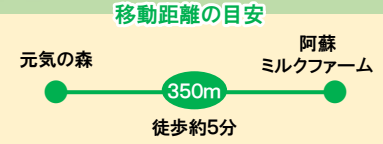

阿蘇元気の森（阿蘇ファームランド）・大自然阿蘇健康の森 園内マップ

大自然阿蘇 健康の森

Produced by ASO Farm Land

阿蘇元気の森

Produced by ASO Farm Land

大自然阿蘇 健康の森

Produced by ASO Farm Land

多彩な健康プランにご用意しております。

詳しくはHPをご覧ください

阿蘇元気の森

Produced by ASO Farm Land

👤 体験 Experience	🍽️ 食事 Gourmet
🏃 運動 Sports	🛒 買物 Shopping
🌿 癒し Healing	🏠 宿泊 Stay
🏥 健康チェック Health check	

阿蘇ファームランド 阿蘇元気の森

〒869-1404 熊本県阿蘇郡南阿蘇村河陽5579-3

九州自動車道 熊本ICより車で約40分