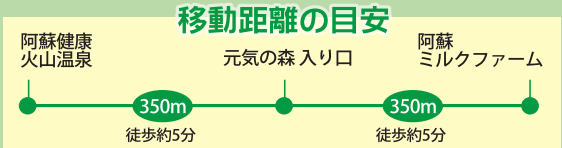

阿蘇ファームランド(阿蘇元気の森)・大自然阿蘇健康の森 園内マップ

滞在型健康増進施設
大自然阿蘇 健康の森

多彩な健康プランをご用意しております。

阿蘇元気の森
ASO Farm Land

詳しくはHPを
チェック!!

- 体験 Experience
- 食事 Gourmet
- 運動 Exercising
- 買物 Shopping
- 癒し Healing
- 宿泊 Stay
- 健康 Healthy