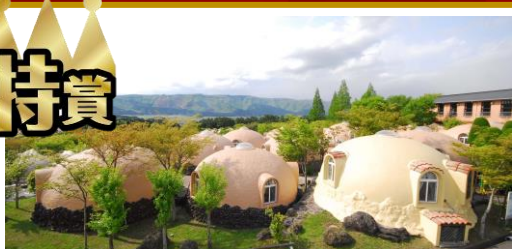

迎春

し試運 七福神 くじ

お買物をして **豪華賞品** をGETしよう!

特賞

「阿蘇ファームヴィレッジ」
ペア宿泊券 **3組**

1等

「元気の森」
ペア入場券 **6組**

2等

6セット

豪華
おかしセット

3等

100名

プチおかし

期間

2022年1月1日(土)~1月3日(月)

時間